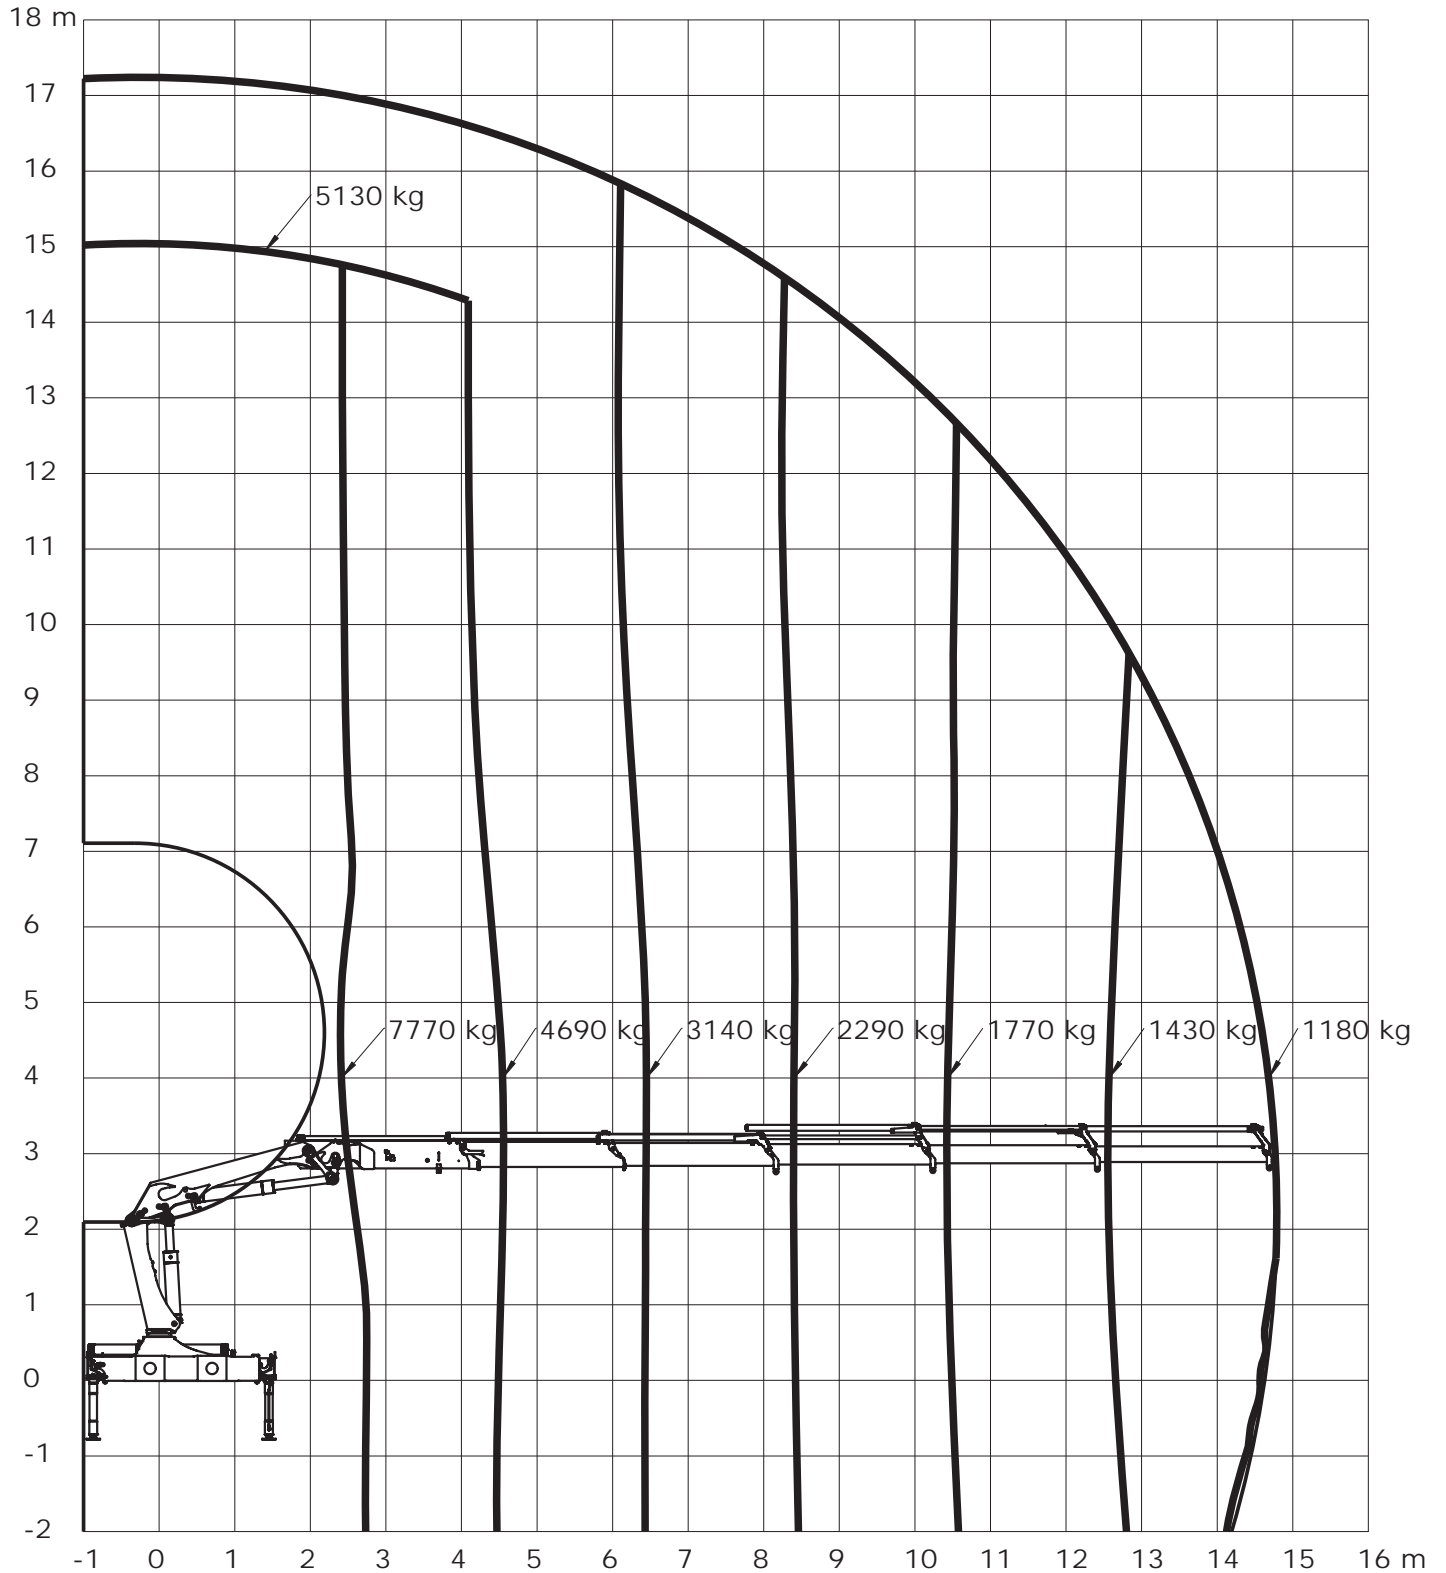

Belastungsdiagramm, K5

| | | | |
|-------------|------------|-----------|-------|
| Katalog Nr. | 31 090 | Abschnitt | 225 |
| Datum | 01-03-2008 | Seite | 1 (1) |

Loading group: EN12999 H1/B3